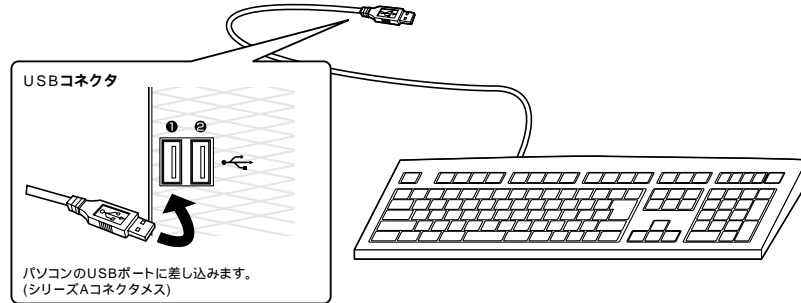

パソコンへの接続

本製品はホットプラグに対応していますので、パソコンに電源が入っていてもUSBケーブルの抜き差しができます。

パソコンに本製品を接続します。
パソコンに接続するとドライバは数秒で自動的にインストールされます。インストール中もインストール後も画面には何の表示もありません。(Mac OS内のドライバを使用しますので、ここではCD-ROMは必要ありません。)
以上でパソコンの接続は終了です。