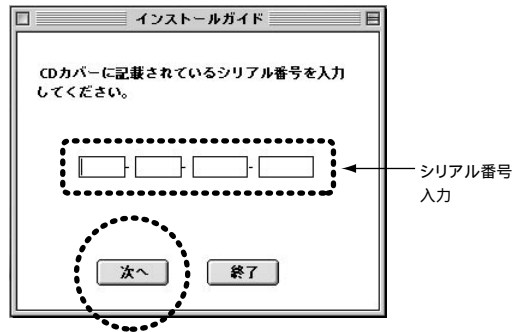

接続の確認

< MAC OS9.1の場合 >

Appleメニューの「Appleシステム・プロフィール」の「装置とボリューム」を選択すると、下図のようにUSBハブがインストールされていることが確認できます。
OSのバージョンによって表示内容は異なります。

< MAC OS の場合 >

Applicationフォルダの中のSystem Profilerを起動すると確認することができます。

ソフトウェアのインストール

(本ソフトウェアMac OS Xには対応していません。)

「ボリューム」・「イジェクト」キーを動作させるためにソフトウェアをインストールします。
付属のCD-ROMをドライブにセットし「Versato for Mac (Setup)」をダブルクリックして実行してください。

インストールガイドが表示されます。内容を確認していただいた後、「次へ」をクリックしてください。

ソフトウェアライセンス契約書が表示されます。内容をよくご確認いただき同意いただける場合「同意」をクリックしてください。同意できない場合は「不同意」をクリックしてください。(この場合はインストールすることができません。)

ソフトウェアのインストール(つづき)

CDが入っていた袋の裏面にシリアル番号が記入されていますので、このシリアル番号を入力した後「次へ」をクリックしてください。

インストールが終了すると、下の画面になります。

①「次へ」をクリックすると「Versato」プログラムが起動します。下の画面になりますので「OK」をクリックしてください。接続しているキーボードのコネクタを一度抜き差しすると使用することができます。