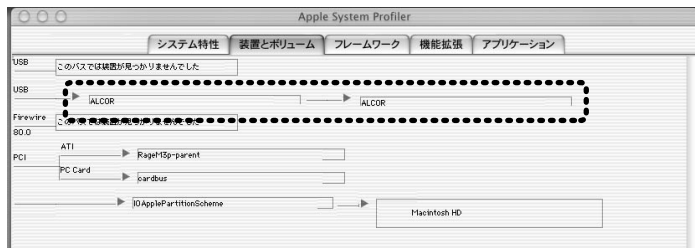

接続の確認

< MAC OS9.1の場合 >

Appleメニューの「Appleシステム・プロフィール」の「装置とボリューム」を選択すると、下図のようにUSBハブがインストールされていることが確認できます。
OSのバージョンによって表示内容は異なります。

< MAC OS の場合 >

Applicationフォルダの中のSystem Profilerを起動すると確認することができます。

ソフトウェアのインストール

(本ソフトウェアMac OS Xには対応していません。)

「ボリューム」・「イジェクト」キーを動作させるためにソフトウェアをインストールします。
付属のCD-ROMをドライブにセットし「Versato for Mac (Setup)」をダブルクリックして実行してください。

インストールガイドが表示されます。内容を確認していただいた後、「次へ」をクリックしてください。

ソフトウェアライセンス契約書が表示されます。内容をよくご確認いただき同意いただける場合「同意」をクリックしてください。同意できない場合は「不同意」をクリックしてください。(この場合はインストールすることができません。)