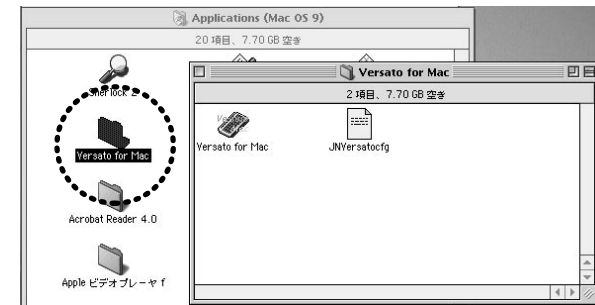

ソフトウェアのアンインストール

「Versato for Mac」を終了させてください。
「Versato for Mac」フォルダを削除してください。

「システムフォルダ」の中の「機能拡張フォルダ」の中にある「strongManDriver」と「strongManExDriver」を削除してください。