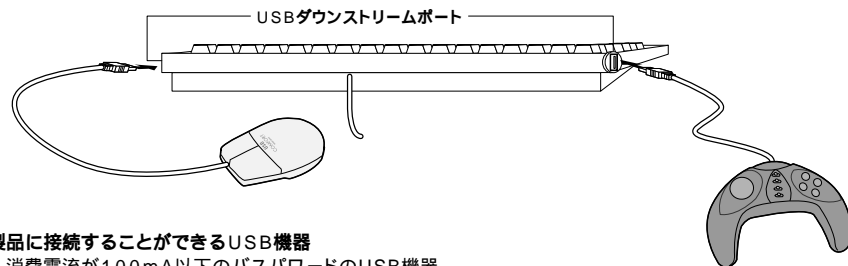

ソフトウェアのインストール(つづき)

CDが入っていた袋の裏面にシリアル番号が記入されていますので、このシリアル番号を入力した後「次へ」をクリックしてください。

インストールが終了すると、下の画面になります。

①「次へ」をクリックすると「Versato」プログラムが起動します。下の画面になりますので「OK」をクリックしてください。接続しているキーボードのコネクタを一度抜き差しすると使用することができます。

②「終了」をクリックすると画面が閉じます。再起動すると「Versato」プログラムが起動して「ボリューム」・「イジェクト」キーが使用可能になります。

ソフトウェアのアンインストール

「Versato for Mac」を終了させてください。
「Versato for Mac」フォルダを削除してください。

「システムフォルダ」の中の「機能拡張フォルダ」の中にある「strongManDriver」と「strongManExDriver」を削除してください。

「システムフォルダ」の中の「起動項目」フォルダの中にある「Versato for Mac」のエイリアスを削除してください。

以上でアンインストールは終了です。再起動後これらのソフトウェアは起動しません。

USB機器の接続

本製品のインストールが正常に終了すると、本製品にUSB機器を接続して使用することができます。
USB機器の接続については各機器の取り扱い説明書を参照してください。

本製品に接続することができるUSB機器