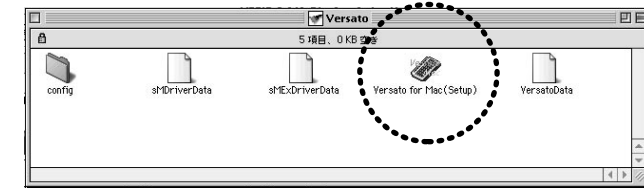

接続の確認

< MAC OS9.1の場合 >

Appleメニューの「Appleシステム・プロフィール」の「装置とボリューム」を選択すると、下図のようにUSBハブがインストールされていることが確認できます。
OSのバージョンによって表示内容は異なります。

< MAC OS の場合 >

Applicationフォルダの中のSystem Profilerを起動すると確認することができます。

ソフトウェアのインストール

(本ソフトウェアMac OS Xには対応していません。)

「ボリューム」・「イジェクト」キーを動作させるためにソフトウェアをインストールします。
付属のCD-ROMをドライブにセットし「Versato for Mac (Setup)」をダブルクリックして実行してください。

インストールガイドが表示されます。内容を確認していただいた後、「次へ」をクリックしてください。

ソフトウェアライセンス契約書が表示されます。内容をよくご確認いただき同意いただける場合「同意」をクリックしてください。同意できない場合は「不同意」をクリックしてください。(この場合はインストールすることができません。)