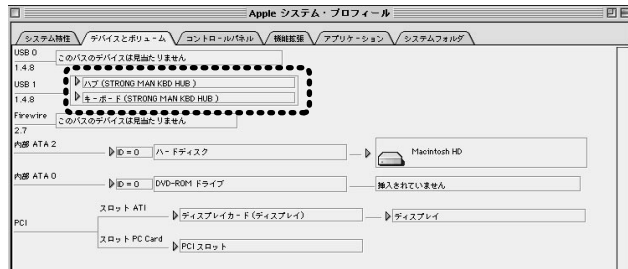

パソコンへの接続

本製品はホットプラグに対応していますので、パソコンに電源が入っていてもUSBケーブルの抜き差しができます。

パソコンに本製品を接続します。
パソコンに接続するとドライバは数秒で自動的にインストールされます。インストール中もインストール後も画面には何の表示もありません。(Mac OS内のドライバを使用しますので、ここではCD-ROMは必要ありません。)
以上でパソコンの接続は終了です。

接続の確認

< MAC OS9.1の場合 >

Appleメニューの「Appleシステム・プロフィール」の「装置とボリューム」を選択すると、下図のようにUSBハブがインストールされていることが確認できます。
OSのバージョンによって表示内容は異なります。

< MAC OS の場合 >

Applicationフォルダの中のSystem Profilerを起動すると確認することができます。

ソフトウェアのインストール