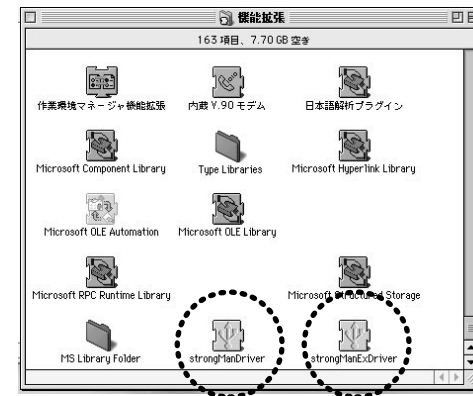

「システムフォルダ」の中の「起動項目」フォルダの中にある「Versato for Mac」のエイリアスを削除してください。

以上でアンインストールは終了です。再起動後これらのソフトウェアは起動しません。