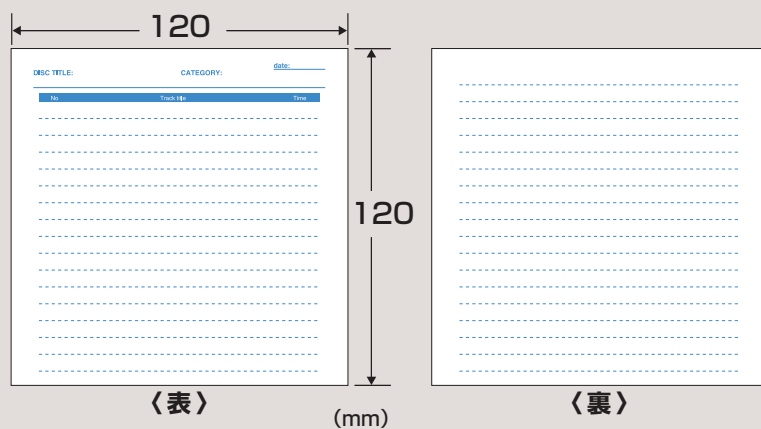

DVD・CDプラケース用 手書きインデックスカード

つやなし
マット
タイプ

たっぷり
50
シート入

特長

- あらかじめ手書き用にケイ線などが印刷がされている、DVD・CDプラケース用インデックスカード。お手軽に、DVD・CDの分類ができます。
- 両面に書き込みができます。
- お手軽なつやのないマットタイプです。
- たっぷり使える50シート入り。

※鉛筆・ペンなどでの書き込みが可能ですが、うまく書けるかどうか、またにじみなどがでないかどうか端の方で確認の上ご使用ください。

仕様

- カードサイズ：120×120mm
- 入数：50シート
- 重量：186.1g/m²
- 厚み：0.22mm
- 白色度：88.6mm

保管上の注意

- 使用しない用紙は必ずビニール袋に入れて気温40℃以下、湿度80%以下の場所で水平に保管してください。外で長い時間放置いたしますと、反りが発生したり変色する可能性があります。
- 高温、高湿、直射日光、蛍光灯の光などを避けて保管してください。
- 閉め切った車内やトランクなど、高温になる条件での保管は避けてください。

※この用紙は手書き専用です。インクジェット・カラーレーザープリンタなどでは使用できません。

カードサイズ：120×120mm

※製品改良のため、仕様・外観は予告なしに変更することがありますのでご了承ください。
その他記載の社名及び製品名は一般に各社の商標又は登録商標です。

品番 **JP-IND6N-50**
品名 手書き用インデックスカード
(つやなし・増量)

サンワサプライ株式会社

MADE IN JAPAN