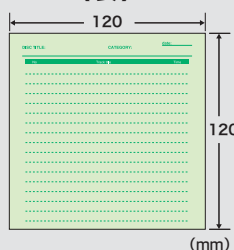

# DVD・CDプラケース用 手書きインデックスカード

両面  
ケイ線  
入りタイプ

手書き  
専用

20  
シート入

- 識別しやすいカラータイプで、ケイ線入りのDVD・CDプラケース用インデックスカードです。
- 両面にケイ線が入っています。
- つやのないマット調なので、手書きしやすいです。

※鉛筆・ペンなどでの書き込みが可能ですが、うまく書けるかどうか、またにじみなどがでないかどうか端の方で確認の上ご使用ください。

※製品改良のため、仕様・外観は予告なしに変更することがありますのでご了承ください。その他記載の社名及び製品名は一般に各社の商標又は登録商標です。

〈表〉

〈裏〉

(mm)

- カードサイズ：120×120mm
- 入数：20シート
- 坪量：153.5g/m<sup>2</sup>
- 紙厚：0.18mm

品番 **JP-IND6G** つやなしマット  
品名 プラケース用  
手書きインデックスカード(ケイ線入り・グリーン)