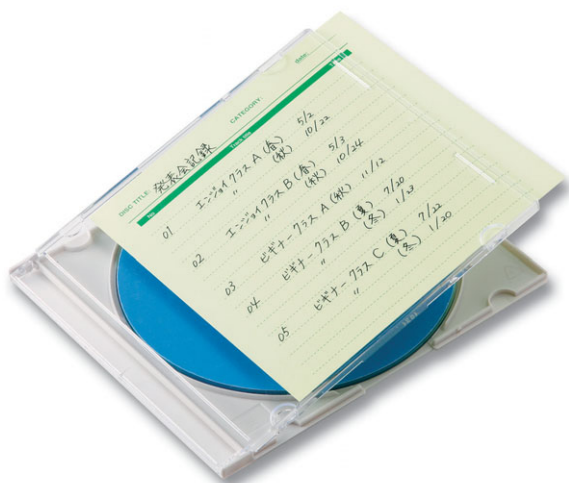

# DVD・CDプラケース用 手書きインデックスカード

両面  
ケイ線  
入りタイプ

手書き  
専用

20  
シート入

- 識別しやすいカラータイプで、ケイ線入りのDVD・CDプラケース用インデックスカードです。
- 両面にケイ線が入っています。
- つやのないマット調なので、手書きしやすいです。

※鉛筆・ペンなどでの書き込みが可能ですが、うまく書けるかどうか、またにじみなどがでないかどうか端の方で確認の上ご使用ください。

※製品改良のため、仕様・外観は予告なしに変更することがありますのでご了承ください。その他記載の社名及び製品名は一般に各社の商標又は登録商標です。

〈表〉

〈裏〉

(mm)

- カードサイズ：120×120mm
- 入数：20シート
- 坪量：153.5g/m<sup>2</sup>
- 紙厚：0.18mm

品番 **JP-IND6G** つやなしマット  
品名 プラケース用  
手書きインデックスカード(ケイ線入り・グリーン)