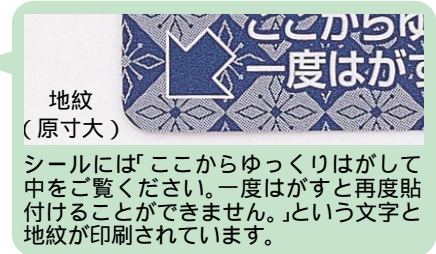

一度だけはがせる目隠しシール ハガキ 半分用

特 長

個人情報や顧客情報、口座番号など第三者に見られたくない情報の上に貼って目隠しし、情報を見られるのを防ぐシールです。

あらかじめシールには地紋が印刷してあるので、隠したい内容の上にシールを貼るだけ。またシールの裏面が黒色なので、隠したい内容が透けて見えません。

一度はがすと再度貼り付けることができないので、セキュリティ性が高く、第三者による開封を抑制します。

ハガキの約半分を隠せるサイズのシールです。

表面にはインクジェット、レーザープリンタなどで印刷はできません。

目隠しシールを貼り付けても¥50で送れる重さです。

このシールは、個人情報を見えにくくするためのもので、個人情報の漏洩を保証するものではありません。

仕 様

シートサイズ: 100 × 148mm

シールサイズ: 90 × 68mm、2面付

入り数: 20シート、40シール

厚さ: 0.208 ± 0.005mm

(シールのみ: 0.118 ± 0.005mm)

官製ハガキにこのシールを貼ったときの重さは約4gです。

使い方

ハガキを用意する。 隠したい内容の上に目隠しシールを貼る。 受け取った人だけが目隠しシールをはがして中身を見ることができる。

使用上の注意

用紙は必要なだけ取り出し、開封後はなるべく早めにお使いください。

万一製造上の不備がございました場合には、同数の新しい製品とお取り替えいたします。それ以外の責はご容赦いただけます。本製品は光や保管条件によって変色、退色いたしますが、この点についてのお取り替え、その他の補償はご容赦いただけます。商品改良のため、仕様・外観は予告無しに変更することがありますのでご了承ください。