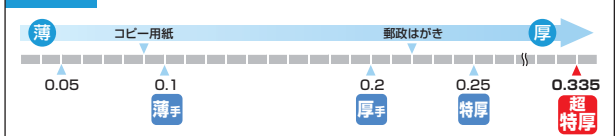

注意

- 一度に連続して大量に印刷を行う用途には向きません。
- 大量に印刷を行う際は、以下の点にご注意の上ご使用ください。
- ●一度に給紙トレイにセットする枚数は10枚程度にしてください。
- ●用紙が正常に給紙できなくなった場合、または印字品質が低下した場合、プリンタのクリーニング機能を使ってクリーニングしてください。

使用上の注意

- ●両面に印刷される時は、片面印刷後、十分に乾燥させてからもう一方の面に印刷してください。
- ●印刷面をこすったり、傷をつけたり、折り曲げたりしないでください。
- ●万年筆や水性ペンで書くときにじむ恐れがありますので、ご確認の上ご使用ください。
- ●用紙が丸くカールしないよう取扱ってください。万が一カールしたら、必ずカールを直してから使用してください。
- ●水滴れや直射日光・経年変化により、印刷部分が変色することがあります。
- ●プリンタの種類、プリンタの印刷モード、インク、ドライバソフトなどにより、画像色・画像の精細さが変わることがあります。
- ●用紙は必要だけ取出して使用してください。また、その際は用紙を手を切らないようにご注意ください。
- ●コピー機、レーザープリンタ、ドットプリンタ、熱転写プリンタなどインクジェットプリンタ以外では使用できません。

保管上の注意

- ●使用しない用紙は、必ずパッケージに入れて気温40℃以下、湿度80%以下の場所で重量がかからないようして、水平に保管してください。外で長い時間放置すると、反りが発生する可能性があります。
- ●印刷の有無にかかわらず、直射日光、蛍光灯の光、送風口の風などが直接当たる場所での保管は避けてください。
- ●開封切った車内やトランクなど、高温になる条件での保管は避けてください。
- ●開封後はなるべく早くめにお使いください。

印刷

印刷の際には下記のモード設定でご利用いただくと良好な画像を得ることができます。
用紙設定・モード設定 (例)

プリンタ	用紙設定	印刷モード
エプソン	EPSONスーパーファイン紙 / フォトマット紙	標準 / きれい
キヤノン	高品位専用紙 / マットフォトペーパー	きれい
hp・ブラザー 他	hp専用紙・インクジェット紙	ベスト・高画質

●テスト印刷などの場合は普通紙で印刷し、仕上げ用の出力用紙としてご使用することをおすすめします。

おすすめプリンタ

エプソン	EP-PX-PM-CCシリーズ、MJシリーズ
キヤノン	PIXUS MG-MX-iPシリーズ
hp	Photosmart・Deskjet・Officejet・ENVYシリーズ
ブラザー	MFCシリーズ、DCPシリーズ

※顔料系インクにも対応します。
※前面給紙しかできないプリンタでは、厚みなど用紙の構造上の問題で、使用できない場合があります。(給紙不良が起こる可能性があります)

厚み