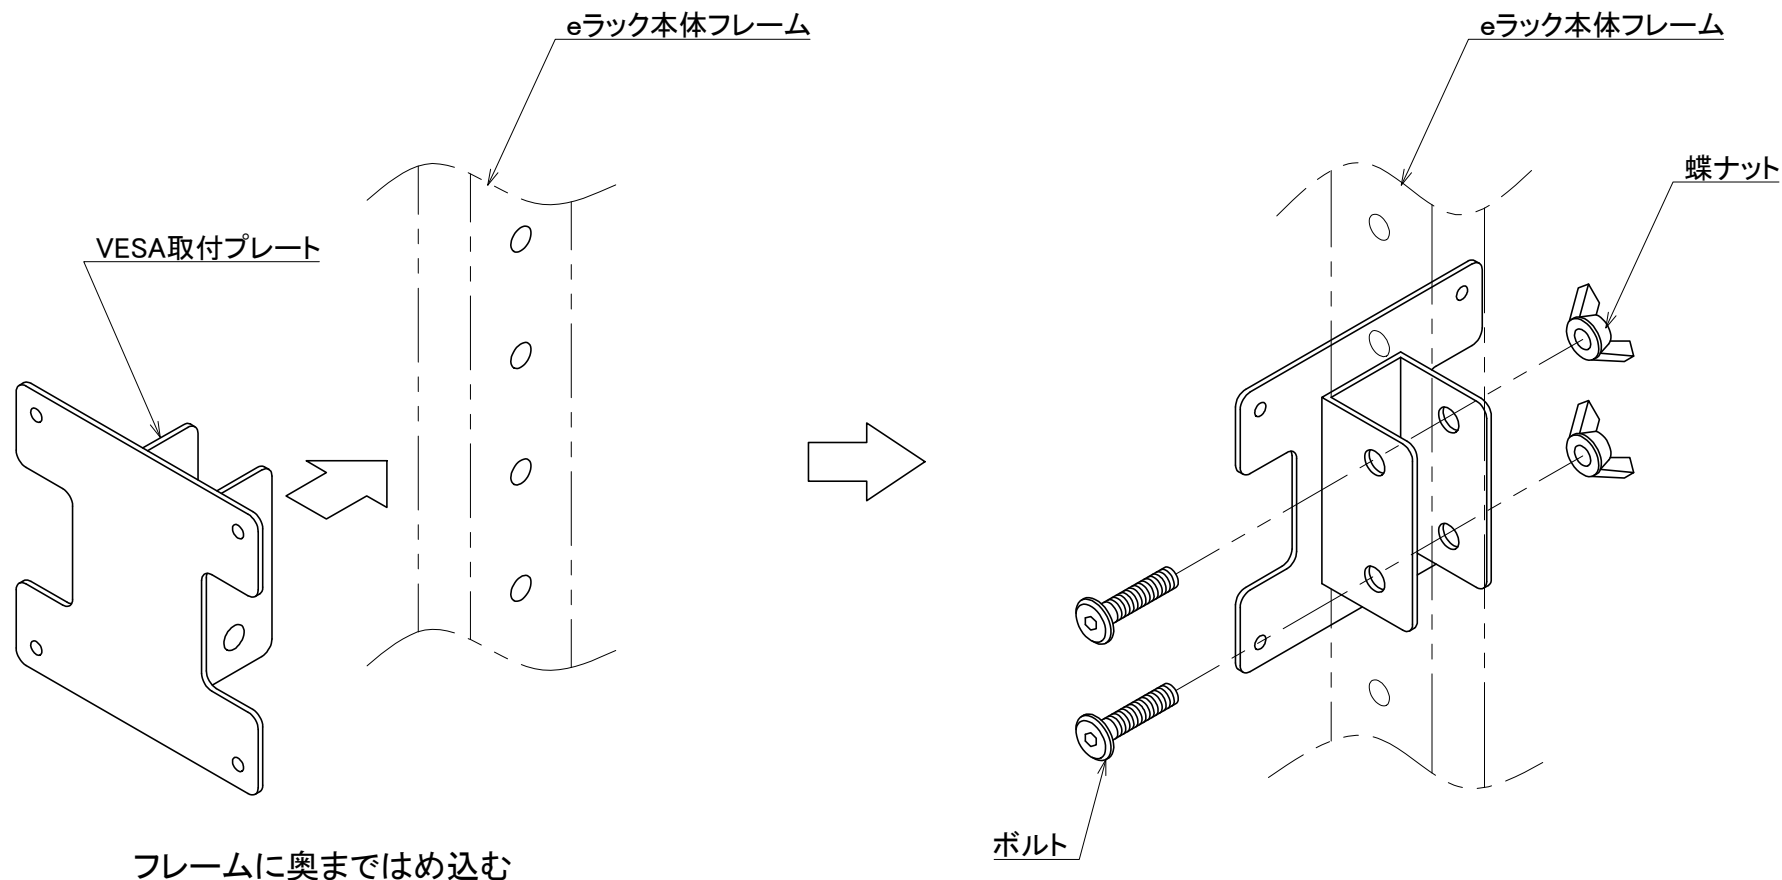

eラック用オプション VESA取付プレート(ER-VESA1)組立説明書

この度は、弊社製品をお買い求めいただきましてありがとうございました。
この製品は組立式になっております。パッキングケースの中に下記の部品が入っていますので、確認の上、下記要領で組み立ててください。
ご使用前に、製品の使い方と使用上の注意事項について書いた説明書をよくお読みになり、製品を末永くご使用いただくために、説明書を大切に保存し、正しくお使いください。

★用意していただくもの……
手袋
(鋼製ですので組立の際は必ず着用してください。)

完成品

組立部品

VESA取付プレート × 1

使用小部品

ボルト(M6 × 35) × 2

蝶ナット × 2

六角レンチ(4mm) × 1

eラック本体のフレームにVESA取付プレートをはめ込み、ボルトと蝶ナットで固定します。

製品に関する お問い合わせ

製品の品質管理には細心の注意を払っておりますが、万一、不都合な点や製品に関するお問い合わせなどがございましたら、お買い求めの販売店、または右記までお気軽にご相談ください。

サンワサプライ株式会社

岡山サプライセンター / 〒700-0825 岡山市北区田町1-10-1
TEL 086-223-3311 FAX 086-223-5123
東京サプライセンター / 〒140-8566 東京都品川区南大井6-5-8
TEL 03-5763-0011 FAX 03-5763-0033