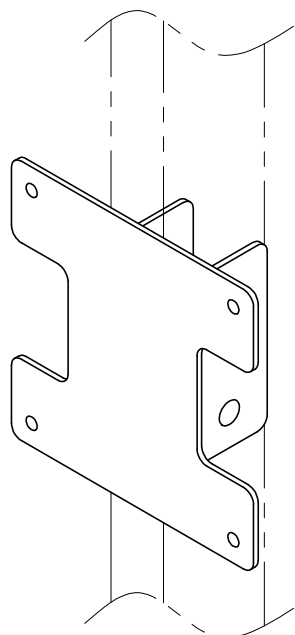

eラック用オプション VESA取付プレート(ER-VESA1)組立説明書

この度は、弊社製品をお買い求めいただきましてありがとうございました。
この製品は組立式になっております。パッキングケースの中に下記の部品が入っていますので、確認の上、下記要領で組み立ててください。
ご使用前に、製品の使い方と使用上の注意事項について書いた説明書をよくお読みになり、製品を末永くご使用いただくために、説明書を大切に保存し、正しくお使いください。

★用意していただくもの……
手袋
(鋼製ですので組立の際は必ず着用してください。)

完成品

組立部品

VESA取付プレート × 1

使用小部品

ボルト(M6 × 35) × 2

蝶ナット × 2

六角レンチ(4mm) × 1