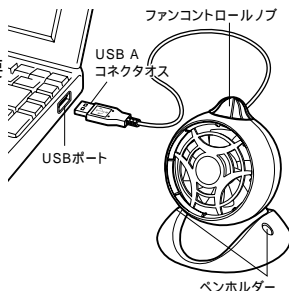

## 特長

パソコンのUSBポートを電源  
として利用  
電池・ACアダプタなど一切不要  
80mmの大型ファン搭載  
風量調整可能(無段階調整)  
3色のLED搭載  
ファンの前後角度の調整可能  
ペンホルダー付き

## 仕様

コネクタ:USB Aコネクタオス  
本体サイズ:

ファン回転直径:80mm  
重量:346g  
定格入力:5VDC 400mA  
ケーブル長:900mm