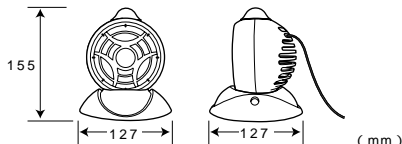

## 仕様

コネクタ:USB Aコネクタオス  
本体サイズ:

ファン回転直径:80mm  
重量:346g  
定格入力:5VDC 400mA  
ケーブル長:900mm