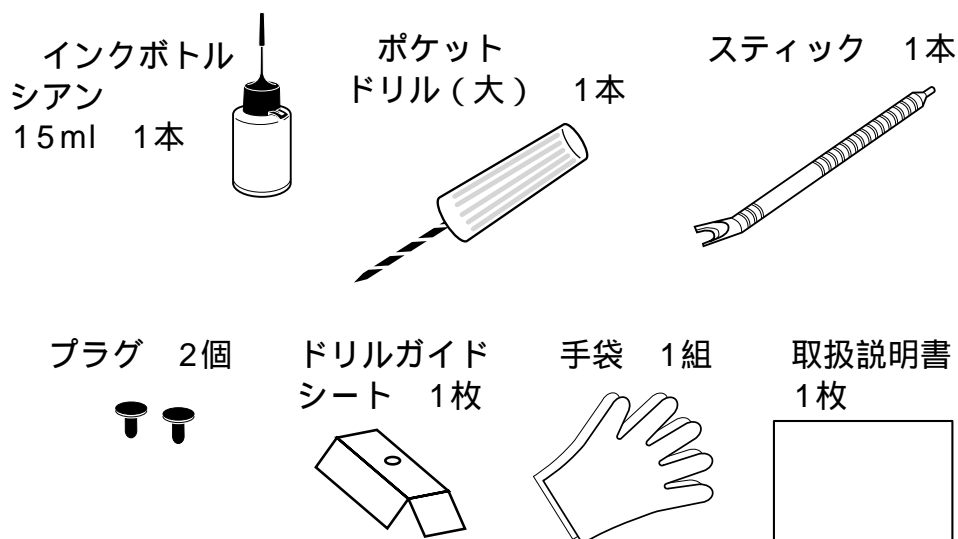

ご使用前に必ずお読み下さい。

つめかえインク取扱説明書

つめかえインク INK-CAN05

つめかえインク	対応カートリッジ	対応プリンタ
INK-CAN05	キャノン BJI-201C	BJC-620JW・BJC-610JW ・BJC-600J・BJC-600S・ BJC-680J
	アップル M1949G/A	カラースタイルライタ プロ

注意

インクカートリッジの種類により適応するインクが異なります。
対応カートリッジをご確認の上ご使用下さい。
インクは身体及び衣類等に付着するとすぐには消えません。取扱にご注意下さい。
ご使用前に注意事項を必ずお読み下さい。

セット内容

このパッケージの中には以下のものが含まれています。
もし、不足しているものや損傷などがありましたらお買い求め
の販売店にご連絡ください。

安全上の注意 ⚠

次の注意事項は、つめ替える時の危害や損傷を未然に防ぎ、つめ替えインクセットを正しく安全にお使い頂くためのものです。

つめ替えは新聞紙などを敷いて、そのうえで行って下さい。

つめ替える時にインクがこぼれ、周辺が汚れる事があります。ティッシュペーパーもしくはペーパータオルなどをあらかじめご用意下さい。

本製品のインクは身体や衣類に付着するとすぐには消えません。ご使用に際しては注入する時の他は不用意にインクボトルを強く握ったり、逆さまに持たないようにして下さい。インクボトルのノズルの先からインクが飛び出したり、こぼれ落ちて身体や衣類に付着しないように注意して下さい。

ポケットドリルは金属製です。ご使用の際は、手・指などがをしないように取扱説明書に従って注意して穴をあけて下さい。使用しないときは、インクボトルと共にボトル袋に入れ、パッケージ（外箱）に入れて保管して下さい。また、つめかえインク以外の用途には使用しないで下さい。