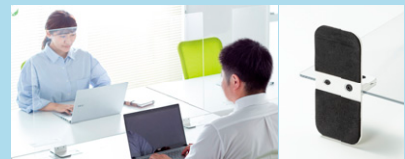

## 飛沫感染防止やパーソナルスペースの確保に 卓上パーティション

with コロナ  
after コロナ

1面 透明 受付や飲食店などに。相手が見える透明タイプ。

ノックダウン  
組立式

透明アクリル製卓上パーティション  
**SPT-DP10〇C**シリーズ

透明なアクリルパネルの1面タイプ。

幅	奥行き	高さ	品番	税抜価格
W600	D130	H600	SPT-DP102C	¥11,800
W1000			SPT-DP103C	¥16,800