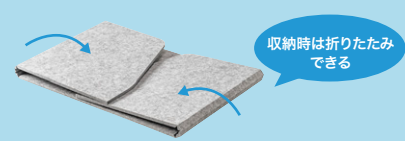

3面 ライトグレー サテライトオフィスでのパーソナルスペースの確保に。三面タイプ。

組立  
出荷

デスクパーティション(三面タイプ)  
**SPT-DPSM**シリーズ

吸音性のあるフェルト素材の3面タイプ。

幅	奥行き	高さ	品番	税抜価格
W570			SPT-DPSM060	¥11,500
W720	D430	H450	SPT-DPSM075	¥14,500
W970			SPT-DPSM100	¥16,500

### こちらもおすすめ

デスクパーティション(クランプ式)  
**SPT-DP**シリーズ

1面 フロスト調

今あるデスクにクランプで取付け可能な  
デスクパーティション。

ノックダウン  
組立式 大物  
製品 SPT-DP60  
SPT-DP80  
を除く

幅	奥行き	高さ	品番	税抜価格
W600			SPT-DP60	¥10,500
W800			SPT-DP80	¥12,500
W1000			SPT-DP100	¥16,500
W1200	D55	H410	SPT-DP120	¥19,000
W1400			SPT-DP140	¥24,000
W1600			SPT-DP160	¥25,000
W1800			SPT-DP180	¥26,000