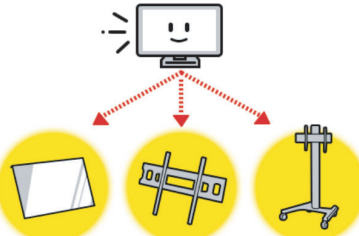

新サービス開始!

テレビラベルで **早わかり君**

「テレビラベルで早わかり君」は

テレビラベルを **スマホで撮るだけで**
AIがおすすすめ製品をご案内!
するサービスです。

自分のテレビに合ったスタンドやフィルターが欲しいけど
どれを選んだらいいかわからない...そんな方にオススメです!

1 テレビ背面にあるラベルを
撮影する。

2 AIが自動でテレビを判定!
テレビに対応する
アクセサリをご案内。

こちらからアクセス!

早わかり君はこちら

使い方動画はこちら

こちらもおすすすめ

スマホで撮るだけ!ケーブルの名前がわかる!

ケーブルコネクタの写真を撮るだけで、ケーブルの種類をAIで自動判別できる
スマホ専用サービスです。判別したケーブルの説明や、弊社関連製品をご紹介します。

こんな悩みを解決!

ケーブルの調子が悪く、買い替えたい...
もっと長いケーブルが欲しい...
でも、どのケーブルが分からない!

アクセスはこちら