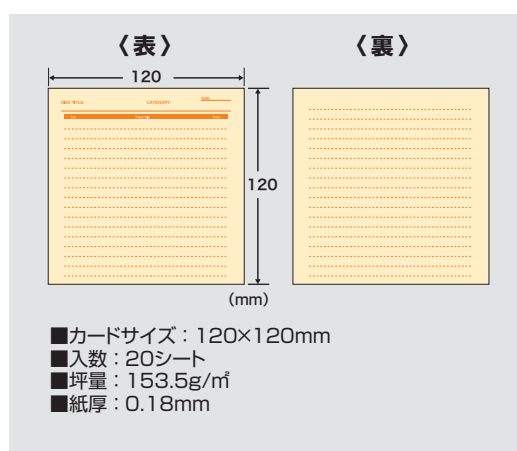

# DVD・CDプレーズ用 手書きインデックスカード

両面  
ケイ線  
入りタイプ

手書き  
専用

20  
シート入

- 識別しやすいカラータイプで、ケイ線入りのDVD・CDプレーズ用インデックスカードです。
- 両面にケイ線が入っています。
- つやのないマット調なので、手書きしやすいです。

※鉛筆・ペンなどでの書き込みが可能ですが、うまく書けるかどうか、またにじみなどがでないかどうか端の方で確認の上で使用ください。